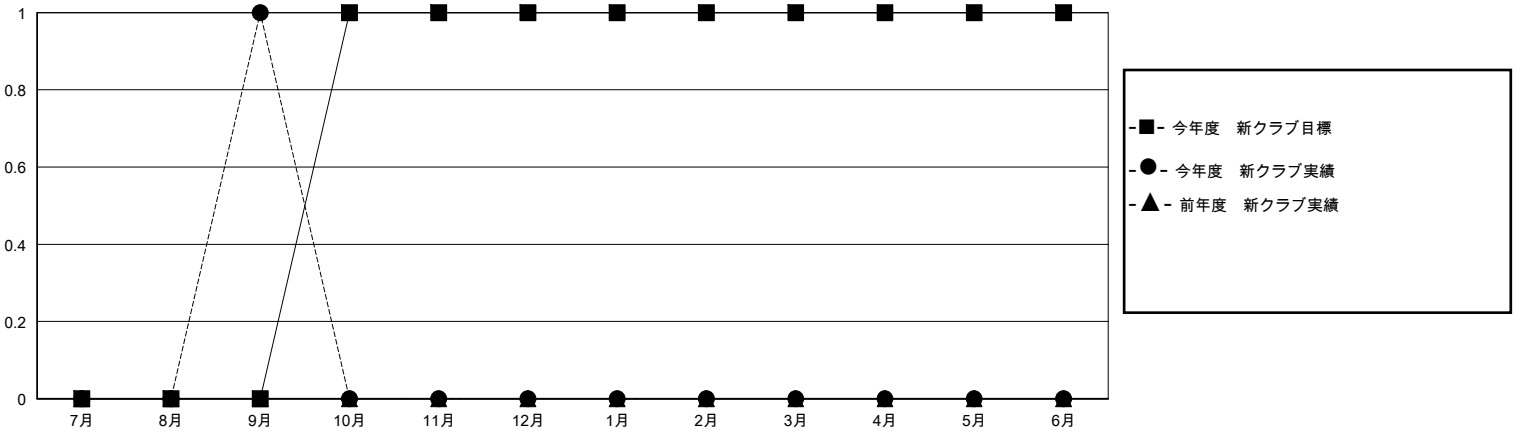

MONTHLY MEMBERSHIP PROGRESS REPORT

District 335 C

Results as of: 9/30/2023

GMT:

地域 JAPAN

GMT会則地域

クラブ				名			
結果: 2023-2024				結果: 2023-2024			
四半期	新クラブ目標	新クラブ	解散クラブ	四半期	会員純増目標	会員増強実績	退会者(転籍を含む)実際
7月/8月/9月	0	1	0	7月/8月/9月	0	170	74
10月/11月/12月	1	0	0	10月/11月/12月	300	0	0
1月/2月/3月	0	0	0	1月/2月/3月	0	0	0
4月/5月/6月	0	0	0	4月/5月/6月	0	0	0

新クラブ目標及び実績累計

会員目標及び実績累計

解散クラブ: 0	59 CLUBS OF 101 一名以上の新会員を登録	男女別
退会者	会員累計データを見るには、ここをクリック	男性 2,991 (82.88%)
物故会員 8		女性 617 (17.10%)
クラブ解散 0	世帯主/家族会員合計 565	
その他 66	国際会費半額の家族会員 290	
合計 74		