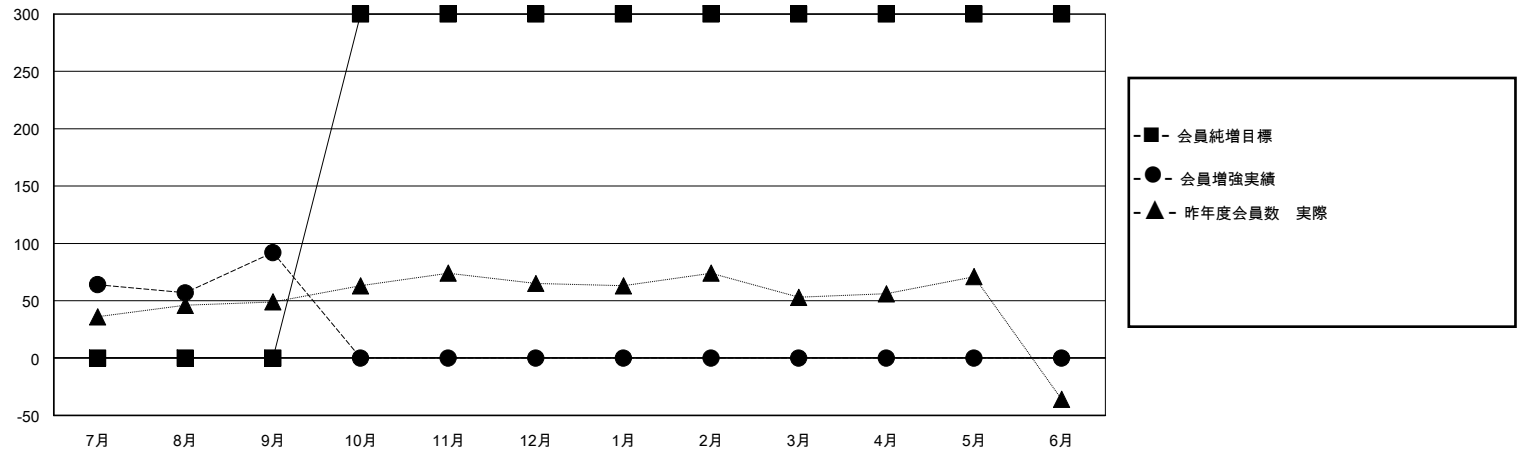

MONTHLY MEMBERSHIP PROGRESS REPORT

District 335 C

Results as of: 9/30/2023

GMT:

地域 JAPAN

GMT会則地域

クラブ				名			
結果: 2023-2024				結果: 2023-2024			
四半期	新クラブ目標	新クラブ	解散クラブ	四半期	会員純増目標	会員増強実績	退会者(転籍を含む)実際
7月/8月/9月	0	1	0	7月/8月/9月	0	170	74
10月/11月/12月	1	0	0	10月/11月/12月	300	0	0
1月/2月/3月	0	0	0	1月/2月/3月	0	0	0
4月/5月/6月	0	0	0	4月/5月/6月	0	0	0

新クラブ目標及び実績累計

会員目標及び実績累計

解散クラブ: 0	59 CLUBS OF 101 一名以上の新会員を登録	男女別
退会者	会員累計データを見るには、ここをクリック	男性 2,991 (82.88%)
物故会員 8		女性 617 (17.10%)
クラブ解散 0	世帯主/家族会員合計 565	
その他 66	国際会費半額の家族会員 290	
合計 74		